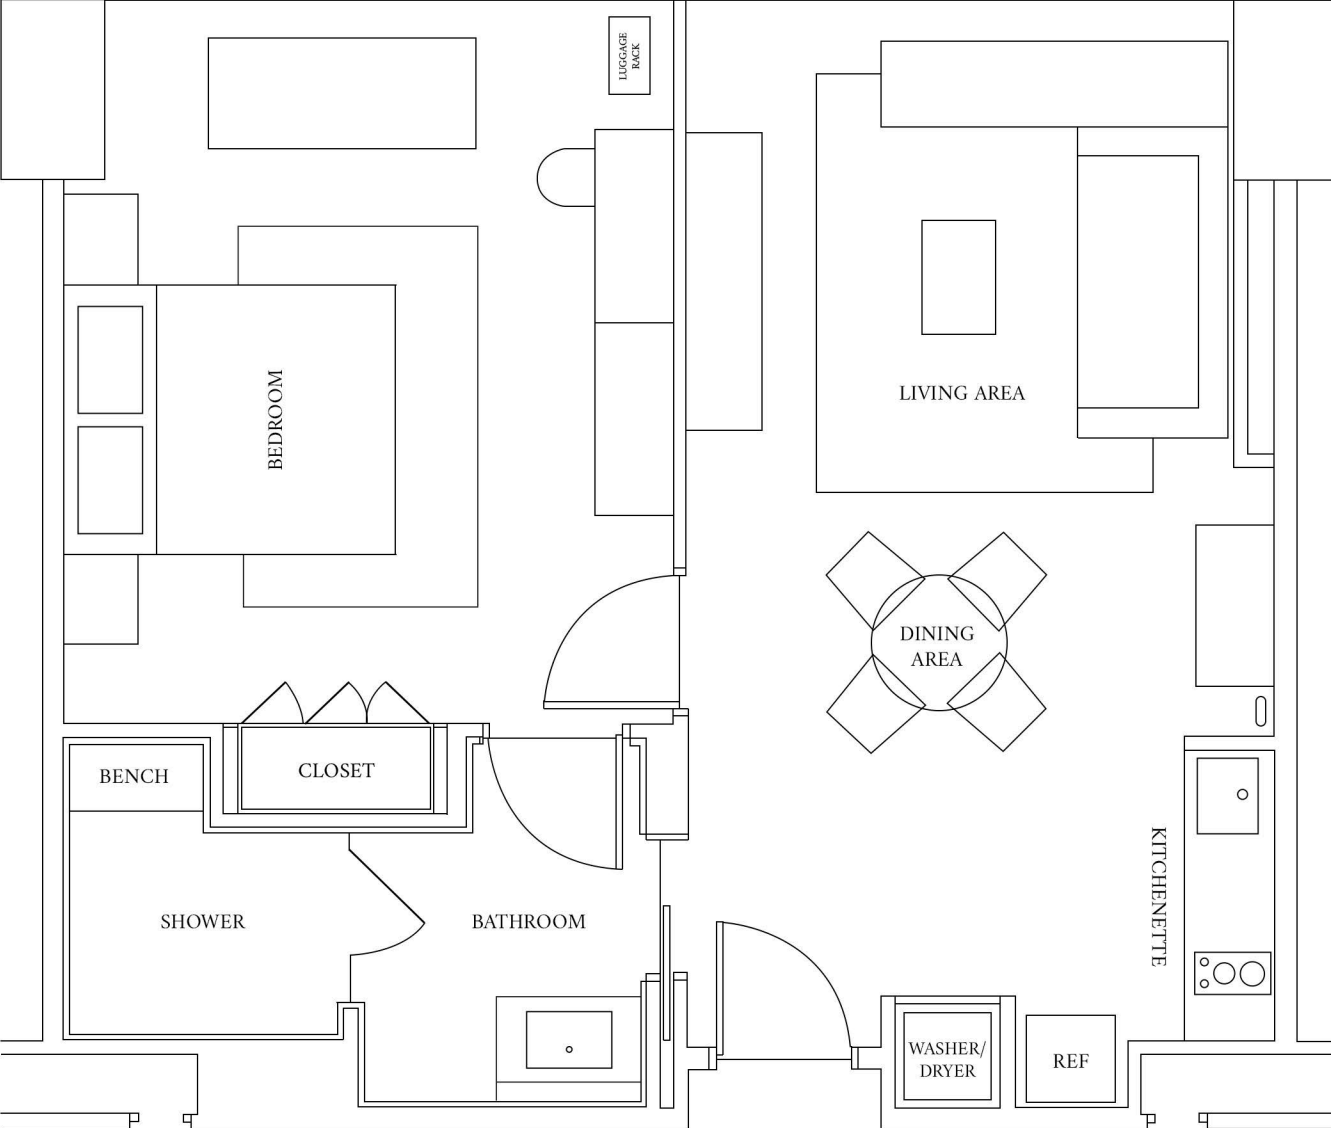

64SQM ONE BEDROOM SUITE

64SQM ONE BEDROOM SUITE